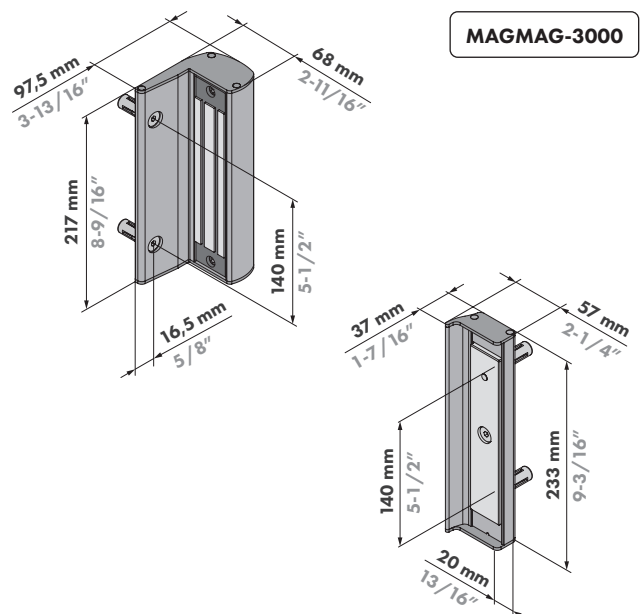

MAG-3000

MAGMAG-3000

Let's make it better together

LOCINOX HQ

LIVE CHAT

www.locinox.com

+32 56 77 27 66

help@locinox.com

www.locinox.com/magmag
/mag

LOCINOX USA

LIVE CHAT

www.locinoxusa.com

877- LOCINOX

helpusa@locinox.com

www.locinoxusa.com/magmag
/mag

①

②