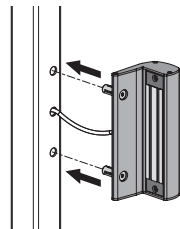

3

4 A

MAG-3000

HEX
5 mm

4 B

MAGMAG-3000

HEX
5 mm

5 12V

12V DC		300 kg
0,66 A		3000 N
7,9 W		660 lbs

5 24V

24V DC		300 kg
0,33 A		3000 N
7,9 W		660 lbs

pictures@locinox.com

ERFOLGREICHE INSTALLATION?

Bitte senden Sie uns Ihre Bilder & Videos

SUCCESSFUL INSTALLATION?

Please send us your pictures & videos

INSTALACION EXITOSA?

Por favor envíenos sus fotos y videos

SUCCESSFUL INSTALLATION?

Stuur ons gerust uw foto's & video's door

UDANA INSTALACJA?

Prześlij nam swoje zdjęcia i filmy

INSTALLATION RÉUSSITE?

Veuillez nous envoyer vos photos & vidéos

УСПЕШНАЯ УСТАНОВКА?

Пожалуйста, отправьте нам свой фотографии и видео

LOCINOX

Let's make it better together

Doc. Nr.: MANU-000414

* M A N U - 0 0 0 4 1 4 *

Locinox nv • Mannebeekstraat 21 • 8790 Waregem • Belgium
Locinox LLC • 460 Windy Point Drive • Glendale Heights - IL 60139 • USA