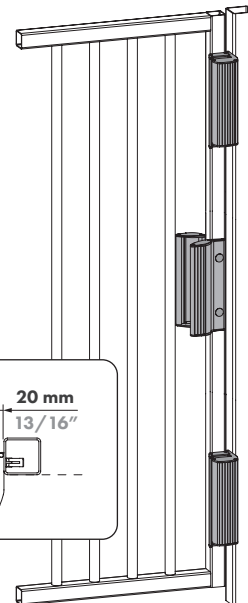

MAGMAG-3000