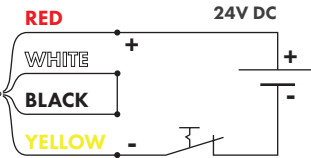

MAGMAG-3000

HEX
5 mm

5 12V

12V DC		300 kg
0,66 A		3000 N
7,9 W		660 lbs

5 24V

24V DC		300 kg
0,33 A		3000 N
7,9 W		660 lbs

pictures@locinox.com

ERFOLGREICHE INSTALLATION?