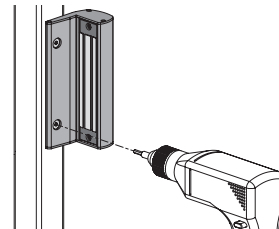

3

4 A

MAG-3000

HEX
5 mm

4 B

MAGMAG-3000

HEX
5 mm

5 12V

12V DC		300 kg
0,66 A		3000 N
7,9 W		660 lbs

5 24V

24V DC		300 kg
0,33 A		3000 N
7,9 W		660 lbs

pictures@locinox.com

ERFOLGREICHE INSTALLATION?

Bitte senden Sie uns Ihre Bilder & Videos

SUCCESSFUL INSTALLATION?

Please send us your pictures & videos

INSTALACION EXITOSA?

Por favor envíenos sus fotos y videos

SUCCESSFUL INSTALLATION?

Stuur ons gerust uw foto's & video's door

UDANA INSTALACJA?

Prześlij nam swoje zdjęcia i filmy

INSTALLATION RÉUSSITE?

Veuillez nous envoyer vos photos & vidéos

УСПЕШНАЯ УСТАНОВКА?

Пожалуйста, отправьте нам свой фотографии и видео

LOCINOX

Let's make it better together

Doc. Nr.: MANU-000414

* M A N U - 0 0 0 4 1 4 *

Locinox nv • Mannebeekstraat 21 • 8790 Waregem • Belgium
Locinox LLC • 460 Windy Point Drive • Glendale Heights - IL 60139 • USA