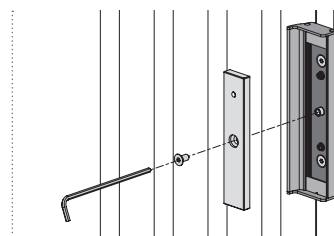

MAGMAG-3000

HEX
5 mm

5 12V

12V DC		300 kg
0,66 A		3000 N
7,9 W		660 lbs

5 24V

24V DC		300 kg
0,33 A		3000 N
7,9 W		660 lbs

pictures@locinox.com

ERFOLGREICHE INSTALLATION?