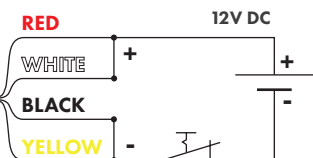

MAGMAG-3000

HEX
5 mm

5 12V

12V DC		300 kg
0,66 A		3000 N
7,9 W		660 lbs

5 24V

24V DC		300 kg
0,33 A		3000 N
7,9 W		660 lbs

pictures@locinox.com

ERFOLGREICHE INSTALLATION?