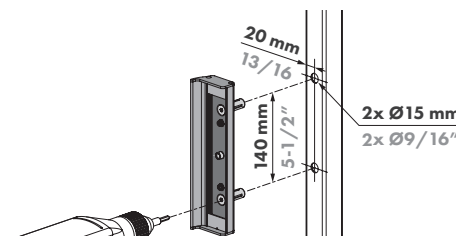

MAGMAG-3000

HEX
5 mm

5 12V

12V DC		300 kg
0,66 A		3000 N
7,9 W		660 lbs

5 24V

24V DC		300 kg
0,33 A		3000 N
7,9 W		660 lbs

pictures@locinox.com

ERFOLGREICHE INSTALLATION?