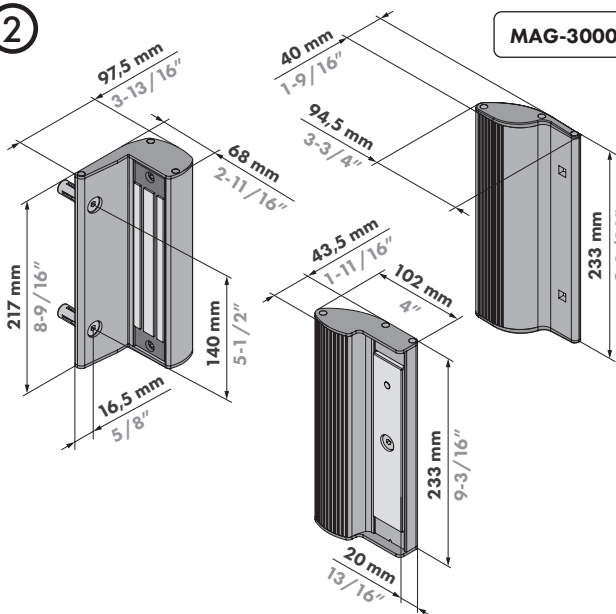

MAG-3000

MAGMAG-3000

Let's make it better together

LOCINOX HQ

LIVE CHAT

www.locinox.com

+32 56 77 27 66

help@locinox.com

www.locinox.com/magmag
/mag

LOCINOX USA

LIVE CHAT

www.locinoxusa.com

877- LOCINOX

helpusa@locinox.com

www.locinoxusa.com/magmag
/mag

①

②