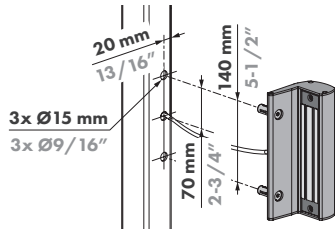

3

4 A

MAG-3000

HEX
5 mm

4 B

MAGMAG-3000

HEX
5 mm

5 12V

12V DC		300 kg
0,66 A		3000 N
7,9 W		660 lbs

5 24V

24V DC		300 kg
0,33 A		3000 N
7,9 W		660 lbs

pictures@locinox.com

ERFOLGREICHE INSTALLATION?

Bitte senden Sie uns Ihre Bilder & Videos

SUCCESSFUL INSTALLATION?

Please send us your pictures & videos

INSTALACION EXITOSA?

Por favor envíenos sus fotos y videos

SUCCESSFUL INSTALLATION?

Stuur ons gerust uw foto's & video's door

UDANA INSTALACJA?

Prześlij nam swoje zdjęcia i filmy

INSTALLATION RÉUSSITE?

Veuillez nous envoyer vos photos & vidéos

УСПЕШНАЯ УСТАНОВКА?

Пожалуйста, отправьте нам свой фотографии и видео

LOCINOX

Let's make it better together

Doc. Nr.: MANU-000414

* M A N U - 0 0 0 4 1 4 *

Locinox nv • Mannebeekstraat 21 • 8790 Waregem • Belgium
Locinox LLC • 460 Windy Point Drive • Glendale Heights - IL 60139 • USA