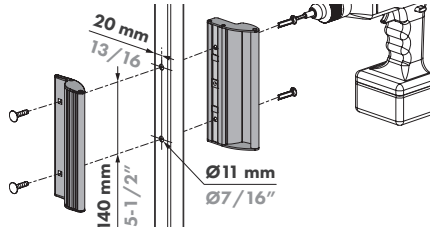

4 A

MAG-3000

HEX
5 mm